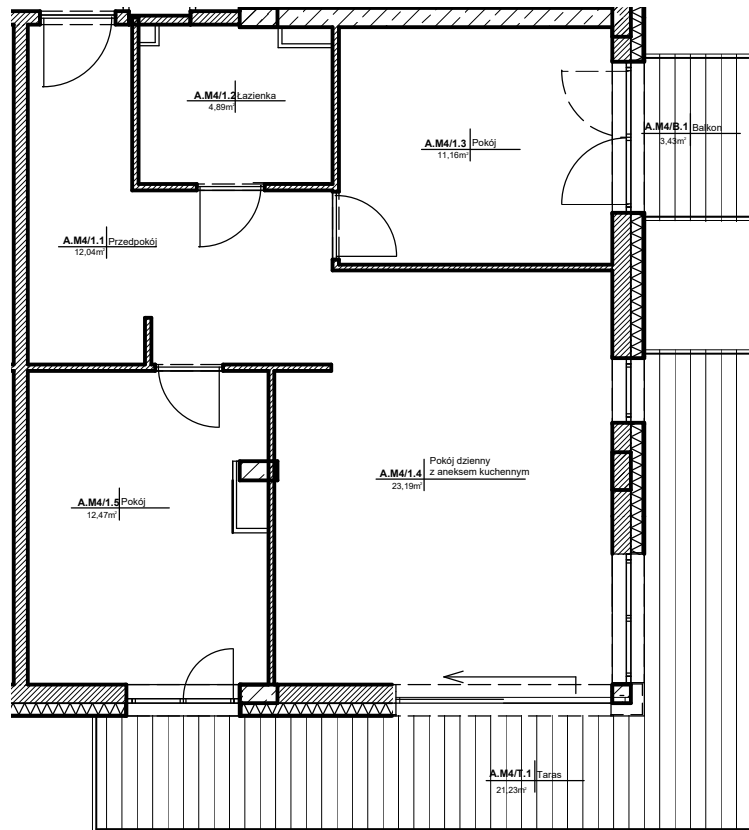

## LOKALIZACJA MIESZKANIA:

ul. Waryńskiego - 1 PIĘTRO

## ZESTAWIENIE POWIERZCHNI:

MIESZKANIE NR A.M4		
1	Przedpokój	12,04 m <sup>2</sup>
2	Łazienka	4,89 m <sup>2</sup>
3	Pokój	11,16 m <sup>2</sup>
4	Pokój dzienny z aneksem kuchennym	23,19 m <sup>2</sup>
5	Pokój	12,47 m <sup>2</sup>
SUMA:		63,75 m <sup>2</sup>
T1	Taras	21,28 m <sup>2</sup>
B1	Balkon	3,43 m <sup>2</sup>