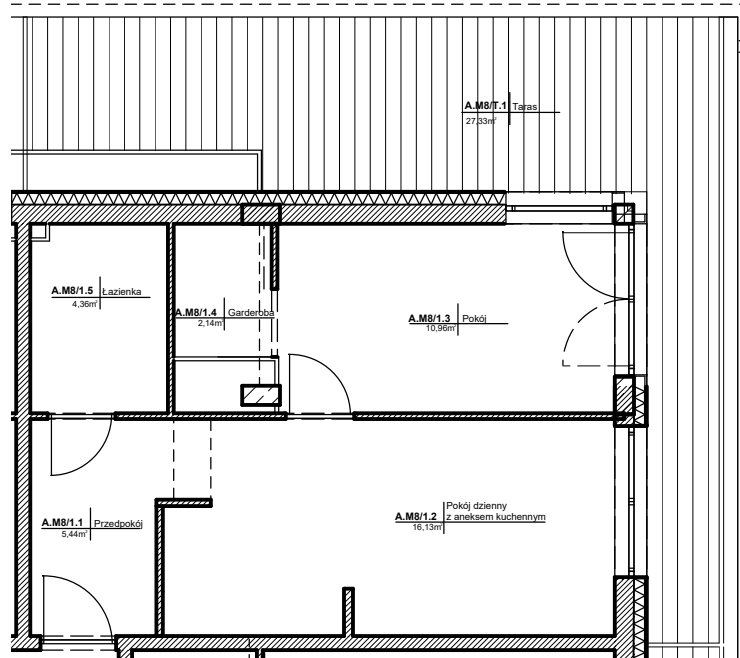

## LOKALIZACJA MIESZKANIA:

ul. Waryńskiego - 1 PIĘTRO

## ZESTAWIENIE POWIERZCHNI:

MIESZKANIE NR A.M8		
1	Przedpokój	5,44 m <sup>2</sup>
2	Pokój dzienny z aneksem kuchennym	16,13 m <sup>2</sup>
3	Pokój	10,96 m <sup>2</sup>
4	Garderoba	2,14 m <sup>2</sup>
5	Łazienka	4,36 m <sup>2</sup>
SUMA:		39,03 m <sup>2</sup>
T1	Taras	27,33 m <sup>2</sup>